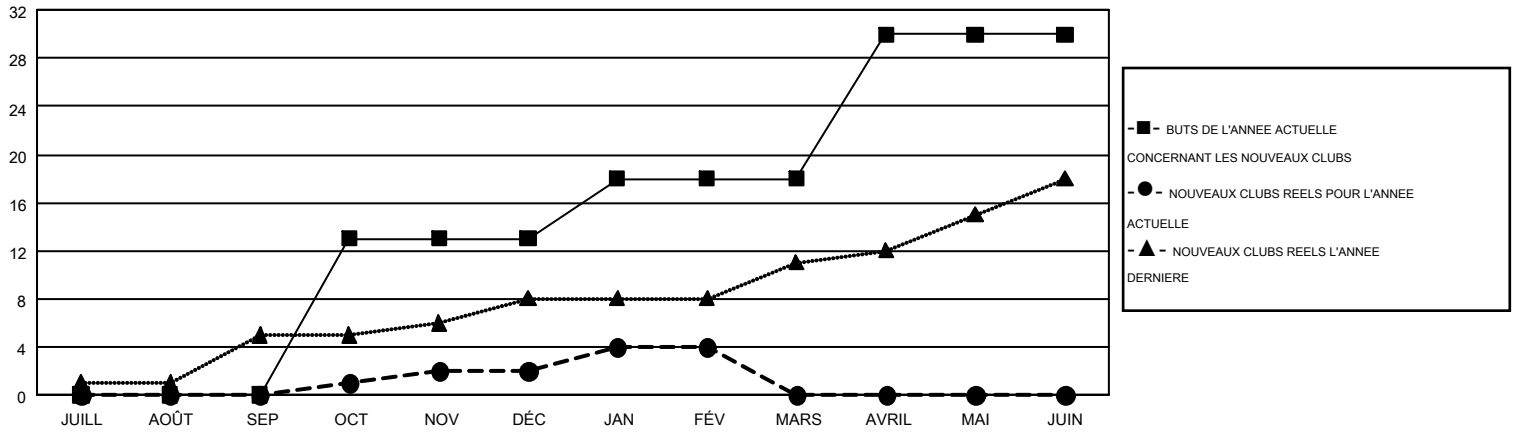

GMT MONTHLY MEMBERSHIP PROGRESS REPORT

Results as of: 2/28/2017

Multiple District 103

LOCATION: FRANCE

GMT: JEAN-JACQUES STOFFEL-MUNCK

RC EME 4

Clubs				Membres			
RESULTATS POUR 2016-2017				RESULTATS POUR 2016-2017			
TRIMESTRE	BUT CONCERNANT LES NOUVEAUX CLUBS	NOUVEAUX CLUBS	CLUBS ANNULÉS	TRIMESTRE	OBJECTIF DE CROISSANCE NETTE DES NOUVEAUX MEMBRES (excluant les membres réintégrés ou transférés)	TOTAL DE LA CROISSANCE DES NOUVEAUX MEMBRES (excluant les membres réintégrés ou transférés)	TOTAL DES MEMBRES RADIES (y compris les transferts)
JUILL/AOÛT/SEP	0	0	8	JUILL/AOÛT/SEP	-89	254	539
OCT/NOV/DÉC	13	2	1	OCT/NOV/DÉC	57	403	698
JAN/FÉV/MARS	5	2	0	JAN/FÉV/MARS	124	468	342
AVRIL/MAI/JUIN	12	0	0	AVRIL/MAI/JUIN	-9	0	0

BUTS ET NOUVEAUX CLUBS REELS - CUMULATIF