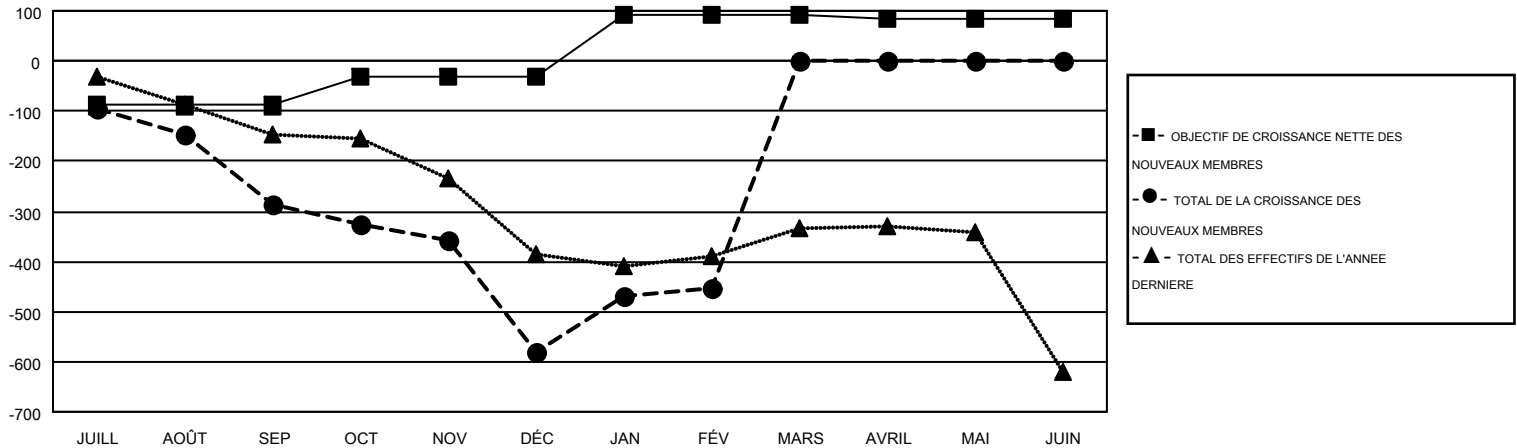

BUTS ET MEMBRES REELS - CUMULATIF

CLUBS RADIES: 9	560 CLUBS OF 1220 ONT AJOUTE 1 OU PLUSIEURS NOUVEAUX MEMBRES	<u>DISTRIBUTION PAR SEXE</u>	
		HOMME	20,52 (77.65%)
		FEMME	5,917 (22.35%)
<u>MEMBRES RADIES</u>			
DECEDE	189		
CLUB ANNULE	4		
AUTRE	1,386		
TOTAL	1,579		
CLIQUEZ ICI POUR LES INFORMATIONS CUMULATIVES SUR LES EFFECTIFS			
		NOMBRE TOTAL DE MEMBRES D'UNITÉS FAMILIALES	605
		MEMBRES DE FAMILLE QUI RÈGLEMENT LA MOITIÉ DES COTISATIONS	305